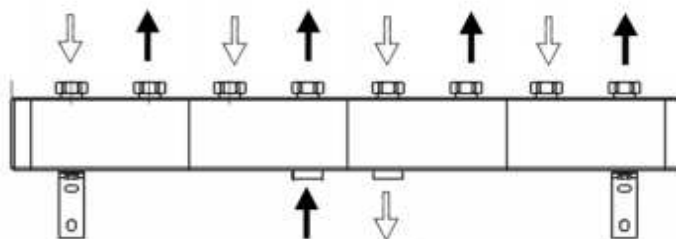

\*vnitřní závit (převlečná matka)

\*\*vnější závit

Směr průtoku

1 4501 11 / 1 4501 30

1 4501 12 / 1 4501 31

1 4501 13 / 1 4501 32

1 4501 14 / 1 4501 33

 Komponenty ocelového HERZ PUMPFIX rozdělovače/sběrače

1. rozdělovač/sběrač
2. tepelná izolace
3. boční kryt
4. převlečná matka
5. upevňovací konzole
6. šrouby M8 (DN 25), M10 (DN 32)
7. podložka
8. ploché těsnění

konzole, hmoždinky, šrouby, šrouby M8 / M10,  
Podložky a distanční podložky pro montáž rozdělovače  
na zeď, jsou součástí sady.

 Provedení

převlečné matice:  
ploché těsnění:  
izolace:  
upevňovací konzole:  
tělo:

litina EN-GJMW-400-5, DIN EN 1562  
EPDM  
EPP  
ocel zinkovaná  
ocel práškovaná (černá)

Technické údaje

|                                       |                     |
|---------------------------------------|---------------------|
| Max. provozní teplota:                | 110 °C              |
| Max. provozní tlak:                   | 4 bar               |
| Max objemový průtok (DN 25):          | 3 m <sup>3</sup> /h |
| Max objemový průtok (DN 32):          | 7 m <sup>3</sup> /h |
| Rozteč připojení čerpadlových skupin: | 125 mm              |