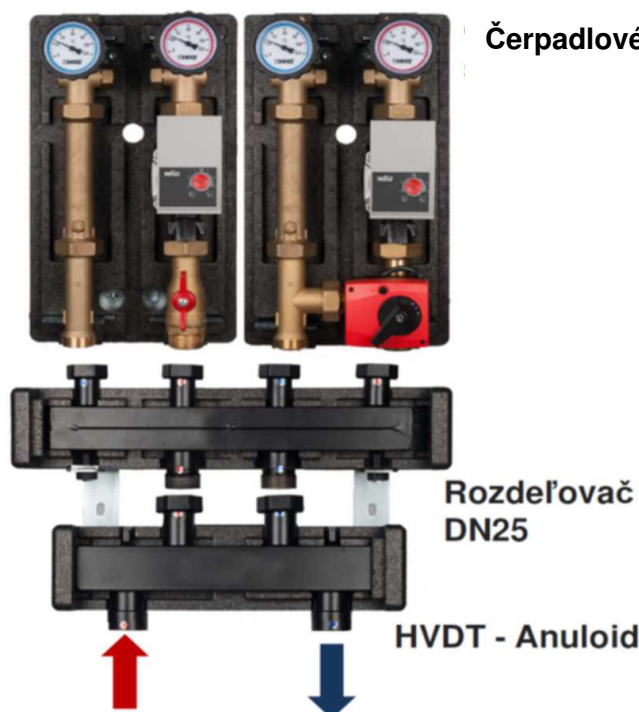

 Provedení

převlečné matice:  
ploché těsnění:  
izolace:  
upevňovací konzole:  
tělo:

litina EN-GJMW-400-5, DIN EN 1562  
EPDM  
EPP  
ocel zinkovaná  
ocel práškovaná (černá)

Technické údaje

|                                       |                     |
|---------------------------------------|---------------------|
| Max. provozní teplota:                | 110 °C              |
| Max. provozní tlak:                   | 4 bar               |
| Max objemový průtok (DN 25):          | 3 m <sup>3</sup> /h |
| Max objemový průtok (DN 32):          | 7 m <sup>3</sup> /h |
| Rozteč připojení čerpadlových skupin: | 125 mm              |

 Použití

Pumpfix RS je určený pro topné a chladicí soustavy k připojení více okruhů pomocí čerpadlových skupin ke zdroji tepla/chladu.

 Doporučený rozsah použití

|       |  |
|-------|--|
| DN 25 | Max. počet připojených čerpadlových skupin na rozdělovač je 5ks, s celkovým tepelným výkonem do 75kW při teplotním spádu 20 K  |
| DN 32 | Max. počet připojených čerpadlových skupin na rozdělovač je 5ks, s celkovým tepelným výkonem do 155kW při teplotním spádu 20 K |

 Montáž

Montáž vodorovně na stěnu. Připojení zdroje tepla/chladu je řešeno odspodu rozdělovače pomocí HVDT, případně připojení na akumulaci nádobu

 Příklad použití

Poznámka: všechny diagramy mají pouze orientační charakter a nevyžadují úplnost. Všechny specifikace a prohlášení v této brožuře jsou podle informací dostupných v době tisku a jsou určeny pouze pro informační účely. Herz Armatury si vyhrazuje právo upravovat a měnit výrobky i jejich technické specifikace a / nebo fungování v souladu s technologickým pokrokem a požadavky. Rozumí se, že všechny obrázky produktů Herz jsou symbolickým znázorněním, a proto se mohou vizuálně lišit od skutečného produktu. Barvy se mohou lišit v závislosti na použité technologii tisku. V případě dalších dotazů neváhejte kontaktovat nejbližší pobočku HERZ.