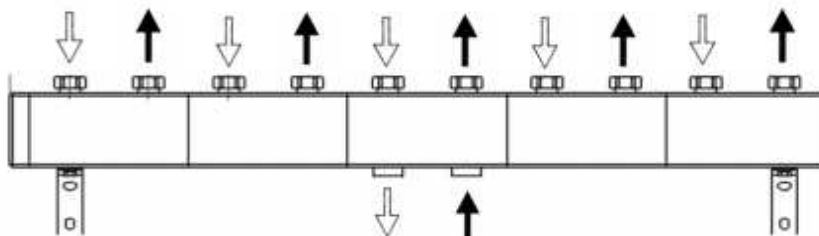

\*vnitřní závit (převlečná matka)

\*\*vnější závit

Směr průtoku

1 4501 11 / 1 4501 30

1 4501 12 / 1 4501 31

1 4501 13 / 1 4501 32

1 4501 14 / 1 4501 33

 Komponenty ocelového HERZ PUMPFIX rozdělovače/sběrače

1. rozdělovač/sběrač
2. tepelná izolace
3. boční kryt
4. převlečná matka
5. upevňovací konzole
6. šrouby M8 (DN 25), M10 (DN 32)
7. podložka
8. ploché těsnění

konzole, hmoždinky, šrouby, šrouby M8 / M10,  
Podložky a distanční podložky pro montáž rozdělovače  
na zeď, jsou součástí sady.

 Provedení

převlečné matice:  
ploché těsnění:  
izolace:  
upevňovací konzole:  
tělo:

litina EN-GJMW-400-5, DIN EN 1562  
EPDM  
EPP  
ocel zinkovaná  
ocel práškovaná (černá)

Technické údaje

|                                       |                     |
|---------------------------------------|---------------------|
| Max. provozní teplota:                | 110 °C              |
| Max. provozní tlak:                   | 4 bar               |
| Max objemový průtok (DN 25):          | 3 m <sup>3</sup> /h |
| Max objemový průtok (DN 32):          | 7 m <sup>3</sup> /h |
| Rozteč připojení čerpadlových skupin: | 125 mm              |