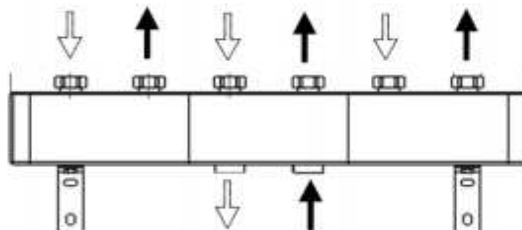

\*vnitřní závit (převlečná matka)

\*\*vnější závit

Směr průtoku

1 4501 11 / 1 4501 30

1 4501 12 / 1 4501 31

1 4501 13 / 1 4501 32

1 4501 14 / 1 4501 33

 Komponenty ocelového HERZ PUMPFIX rozdělovače/sběrače

1. rozdělovač/sběrač
2. tepelná izolace
3. boční kryt
4. převlečná matka
5. upevňovací konzole
6. šrouby M8 (DN 25), M10 (DN 32)
7. podložka
8. ploché těsnění

konzole, hmoždinky, šrouby, šrouby M8 / M10,  
Podložky a distanční podložky pro montáž rozdělovače  
na zeď, jsou součástí sady.

 Provedení

převlečné matice:  
ploché těsnění:  
izolace:  
upevňovací konzole:  
tělo:

litina EN-GJMW-400-5, DIN EN 1562  
EPDM  
EPP  
ocel zinkovaná  
ocel práškovaná (černá)

Technické údaje

|                                       |                     |
|---------------------------------------|---------------------|
| Max. provozní teplota:                | 110 °C              |
| Max. provozní tlak:                   | 4 bar               |
| Max objemový průtok (DN 25):          | 3 m <sup>3</sup> /h |
| Max objemový průtok (DN 32):          | 7 m <sup>3</sup> /h |
| Rozteč připojení čerpadlových skupin: | 125 mm              |