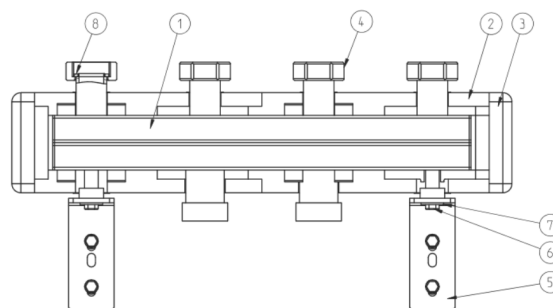

\*vnitřní závit (převlečná matka)

\*\*vnější závit

Směr průtoku

1 4501 11 / 1 4501 30

1 4501 12 / 1 4501 31

1 4501 13 / 1 4501 32

1 4501 14 / 1 4501 33

 Komponenty ocelového HERZ PUMPFIX rozdělovače/sběrače

1. rozdělovač/sběrač
2. tepelná izolace
3. boční kryt
4. převlečná matka
5. upevňovací konzole
6. šrouby M8 (DN 25), M10 (DN 32)
7. podložka
8. ploché těsnění

konzole, hmoždinky, šrouby, šrouby M8 / M10,  
Podložky a distanční podložky pro montáž rozdělovače  
na zeď, jsou součástí sady.

 Provedení

převlečné matice:  
ploché těsnění:  
izolace:  
upevňovací konzole:  
tělo:

litina EN-GJMW-400-5, DIN EN 1562  
EPDM  
EPP  
ocel zinkovaná  
ocel práškovaná (černá)

Technické údaje

|                                       |                     |
|---------------------------------------|---------------------|
| Max. provozní teplota:                | 110 °C              |
| Max. provozní tlak:                   | 4 bar               |
| Max objemový průtok (DN 25):          | 3 m <sup>3</sup> /h |
| Max objemový průtok (DN 32):          | 7 m <sup>3</sup> /h |
| Rozteč připojení čerpadlových skupin: | 125 mm              |