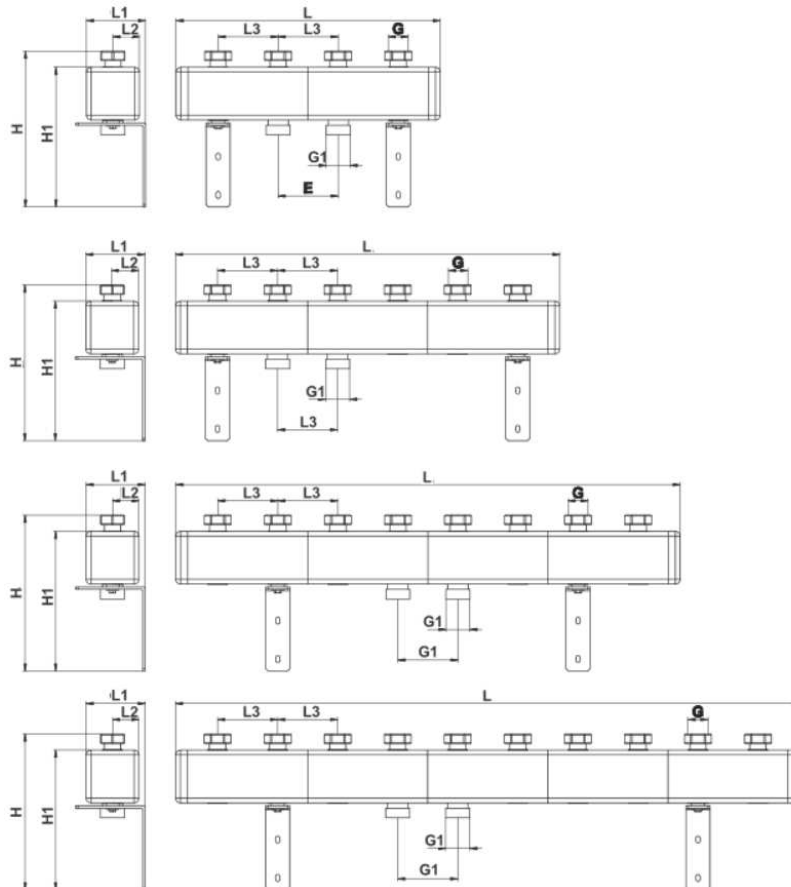

# HERZ PUMPFIX RS

rozdělovač sběrač ocelový DN 25 and DN 32

Technický list 1 4501 XX

Rozměry

| Objednací číslo. | DN | Počet vývodů | L [mm] | H [mm] | L1 [mm] | L2 [mm] | L3 [mm] | H1 [mm] | G* [in] | G1** [in] |
|------------------|----|--------------|--------|--------|---------|---------|---------|---------|---------|-----------|
| 1 4501 11        | 25 | 2            | 550    | 324    | 123     | 55      | 125     | 291     | 1-1/4"  | 1-1/2"    |
| 1 4501 12        | 25 | 3            | 800    | 324    | 123     | 55      | 125     | 291     | 1-1/4"  | 1-1/2"    |
| 1 4501 13        | 25 | 4            | 1050   | 324    | 123     | 55      | 125     | 291     | 1-1/4"  | 1-1/2"    |
| 1 4501 14        | 25 | 5            | 1300   | 324    | 123     | 55      | 125     | 291     | 1-1/4"  | 1-1/2"    |
| 1 4501 30        | 32 | 2            | 515    | 430    | 193     | 75      | 125     | 401     | 1-1/2"  | 2"        |
| 1 4501 31        | 32 | 3            | 765    | 430    | 193     | 75      | 125     | 401     | 1-1/2"  | 2"        |
| 1 4501 32        | 32 | 4            | 1015   | 430    | 193     | 75      | 125     | 401     | 1-1/2"  | 2"        |
| 1 4501 33        | 32 | 5            | 1265   | 430    | 193     | 75      | 125     | 401     | 1-1/2"  | 2"        |

\*vnitřní závit (převlečná matka)

\*\*vnější závit

Směr průtoku

1 4501 11 / 1 4501 30

1 4501 12 / 1 4501 31

1 4501 13 / 1 4501 32

1 4501 14 / 1 4501 33

 Komponenty ocelového HERZ PUMPFIX rozdělovače/sběrače

1. rozdělovač/sběrač
2. tepelná izolace
3. boční kryt
4. převlečná matka
5. upevňovací konzole
6. šrouby M8 (DN 25), M10 (DN 32)
7. podložka
8. ploché těsnění

konzole, hmoždinky, šrouby, šrouby M8 / M10,  
Podložky a distanční podložky pro montáž rozdělovače  
na zeď, jsou součástí sady.