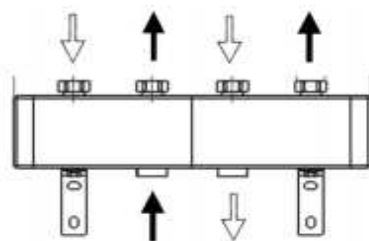

# HERZ PUMPFIX RS

rozdělovač sběrač ocelový DN 25 and DN 32

Technický list 1 4501 XX

Rozměry

| Objednací číslo. | DN | Počet vývodů | L [mm] | H [mm] | L1 [mm] | L2 [mm] | L3 [mm] | H1 [mm] | G* [in] | G1** [in] |
|------------------|----|--------------|--------|--------|---------|---------|---------|---------|---------|-----------|
| 1 4501 11        | 25 | 2            | 550    | 324    | 123     | 55      | 125     | 291     | 1-1/4"  | 1-1/2"    |
| 1 4501 12        | 25 | 3            | 800    | 324    | 123     | 55      | 125     | 291     | 1-1/4"  | 1-1/2"    |
| 1 4501 13        | 25 | 4            | 1050   | 324    | 123     | 55      | 125     | 291     | 1-1/4"  | 1-1/2"    |
| 1 4501 14        | 25 | 5            | 1300   | 324    | 123     | 55      | 125     | 291     | 1-1/4"  | 1-1/2"    |
| 1 4501 30        | 32 | 2            | 515    | 430    | 193     | 75      | 125     | 401     | 1-1/2"  | 2"        |
| 1 4501 31        | 32 | 3            | 765    | 430    | 193     | 75      | 125     | 401     | 1-1/2"  | 2"        |
| 1 4501 32        | 32 | 4            | 1015   | 430    | 193     | 75      | 125     | 401     | 1-1/2"  | 2"        |
| 1 4501 33        | 32 | 5            | 1265   | 430    | 193     | 75      | 125     | 401     | 1-1/2"  | 2"        |

\*vnitřní závit (převlečná matka)

\*\*vnější závit

Směr průtoku

1 4501 11 / 1 4501 30

1 4501 12 / 1 4501 31

1 4501 13 / 1 4501 32

1 4501 14 / 1 4501 33

 Komponenty ocelového HERZ PUMPFIX rozdělovače/sběrače

1. rozdělovač/sběrač
2. tepelná izolace
3. boční kryt
4. převlečná matka
5. upevňovací konzole
6. šrouby M8 (DN 25), M10 (DN 32)
7. podložka
8. ploché těsnění

konzole, hmoždinky, šrouby, šrouby M8 / M10,  
Podložky a distanční podložky pro montáž rozdělovače  
na zeď, jsou součástí sady.