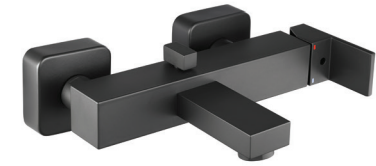

# SQ

**q12B** | UH00058B  
umyvadlová  
10.134 Kč

**q10B** | UH00057B  
umyvadlová  
6.557 Kč

**q50B** | UH00484B  
bidetová  
7.485 Kč

**q30B** | UH00360B  
vanová  
10.665 Kč

**q40B** | UH00494B  
sprchová  
10.400 Kč