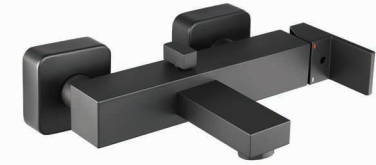

q50B UH00484B
bidetová
8.745 Kč

q30B UH00360B
vanová
12.462 Kč